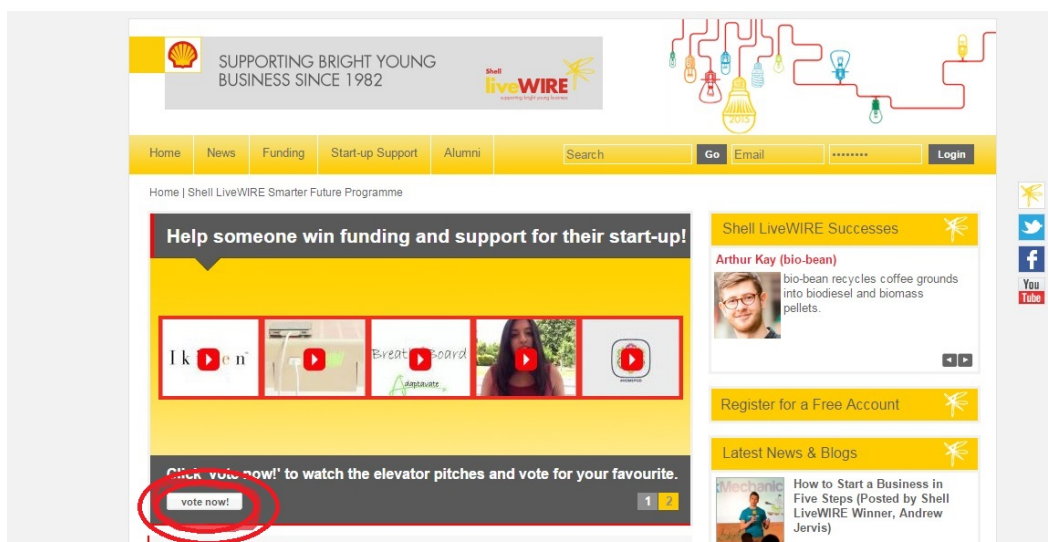

COMO VOTAR: ADAPTAVATE, COMPETICION SHELL LIVEWIRE

Como el tiempo es oro y apreciamos de veras que nos votes hemos simplificado el proceso para hacértelo aún más fácil

1^{ro} sigue el link que te hemos proporcionado o haz una búsqueda con las palabras:

Shell Livewire voting area smarter future programme

Y luego sigue las instrucciones acompañadas de imágenes:

Una vez que te encuentres en la página web haz clic en el botón con un 2 dentro de círculo rojo.

Luego haz clic en el botón que pone **VOTE NOW**.

Tras hacerlo te aparecerán los cinco finalistas como en el siguiente pantallazo, luego haz clic en el botón **CAST MY VOTE** remarcado en rojo, el video de en medio. También te animamos a ver el video que hemos preparado, es solo un minuto.