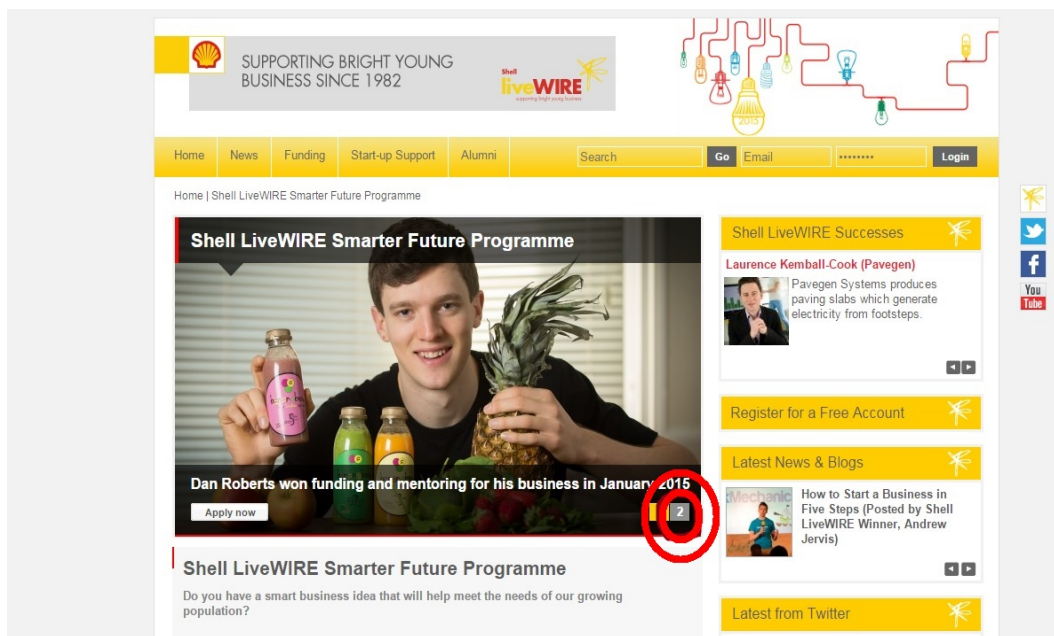

COMO VOTAR: ADAPTAVATE, COMPETICION SHELL LIVEWIRE

Como el tiempo es oro y apreciamos de veras que nos votes hemos simplificado el proceso para hacértelo aún más fácil

1^{ro} sigue el link que te hemos proporcionado o haz una búsqueda con las palabras:

Shell Livewire voting area smarter future programme

Y luego sigue las instrucciones acompañadas de imágenes:

Una vez que te encuentres en la página web haz clic en el botón con un 2 dentro de círculo rojo.