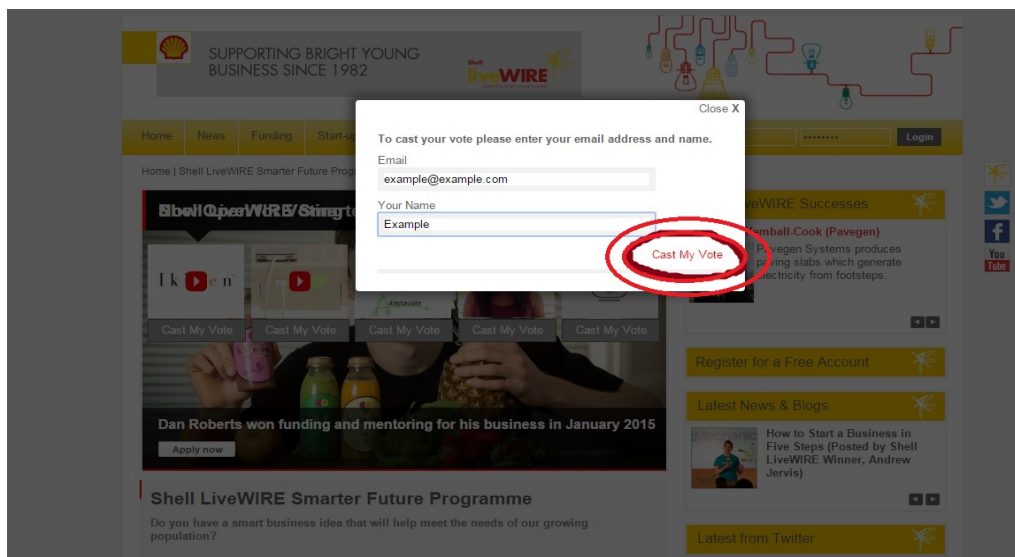

Si llegaste hasta aquí, es solo cuestión de segundos para que te manden un email a la dirección que introdujiste. **Para completar el proceso de votación clicas el enlace de confirmación en el email que te enviaron MUCHAS GRACIAS POR VOTARNOS, TE ESTAMOS MUY AGRADECIDOS.**