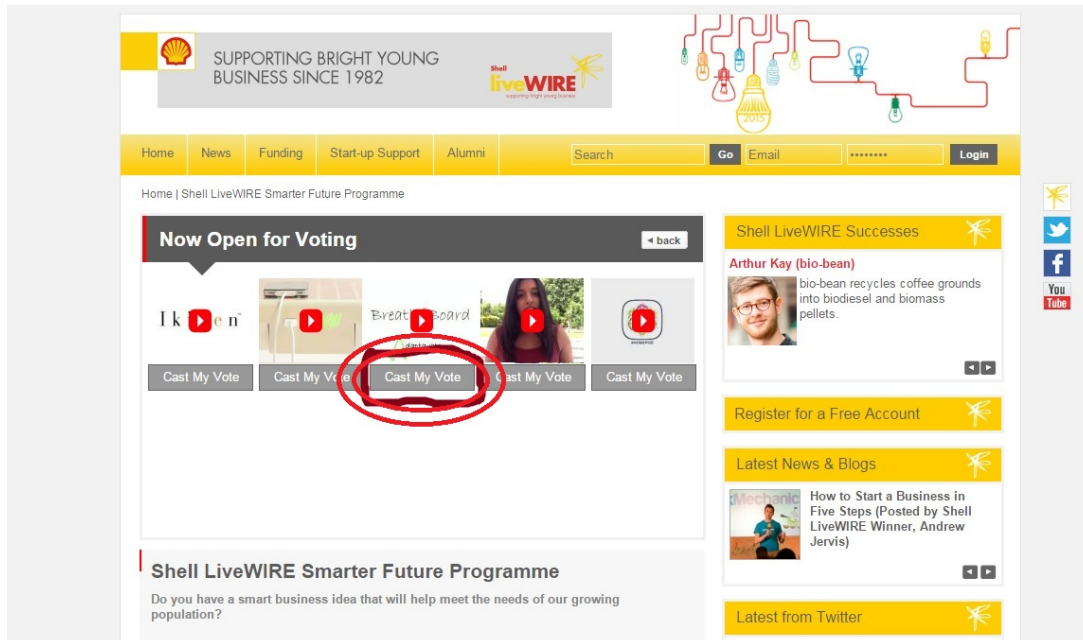

Shell Livewire voting area smarter future programme

Y luego sigue las instrucciones acompañadas de imágenes:

Una vez que te encuentres en la página web haz clic en el botón con un 2 dentro de círculo rojo.

Luego haz clic en el botón que pone **VOTE NOW**.

Tras hacerlo te aparecerán los cinco finalistas como en el siguiente pantallazo, luego haz clic en el botón **CAST MY VOTE** remarcado en rojo, el video de en medio. También te animamos a ver el video que hemos preparado, es solo un minuto.